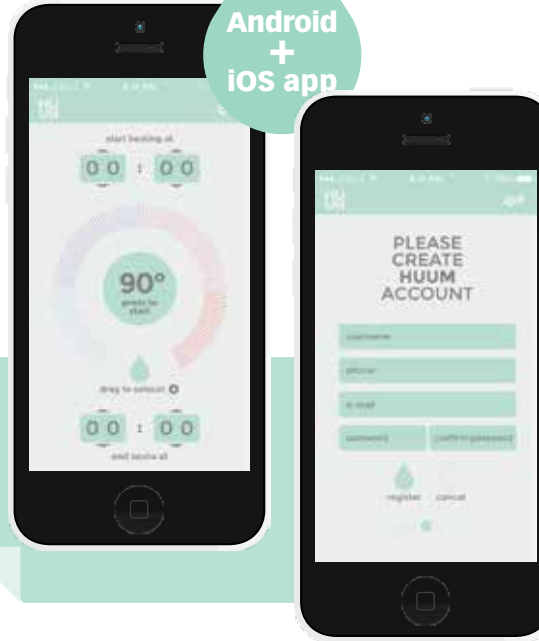

HUUM TUO UUTTA LAATUA SAUNOMISEEN

Huumin kiukaat tarjoavat ainutlaatuisen saunaelämyksen, niissä yhdistyvät tuhatvuotiset perinteet ja nykyaikainen pohjoismainen muotoilu.

Ulkonäöltään Huum-kiukaat ovat eleganteja. Ne ovat laadukkaista materiaaleista valmistettuja, kestäviä ja taloudellisia.

Kiukaamme on suunniteltu lämpiämään nopeasti, pysymään kauan lämpimänä ja tuottamaan enemmän höyryä. Kiukaat on valmistettu EU:ssa. Huum-kiukaat tarjoavat hienoja hetkiä saunassa parhaiden ystävien kanssa.

Android
+
iOS app