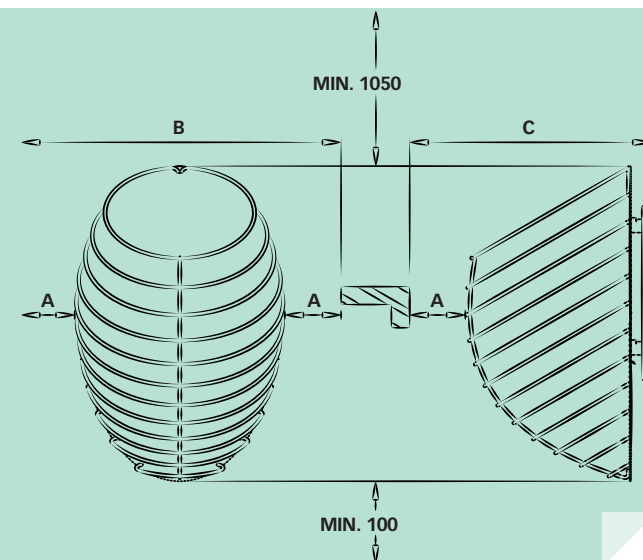

## TIEDOT

DROP-KIUKAS	4.5	6	9
TEHO (KW)	4.5	6	9
LÖYLYHUONE MIN. (M <sup>3</sup> )	3	5	8
LÖYLYHUONE MAX. (M <sup>3</sup> )	7	10	15
KIUASKIVIEN MASSA (KG)	55	55	55
KORKEUS (MM)	590	590	590
LEVEYS (MM)	390	390	390
SYVYYS (MM)	350	350	350
PAINO (KG)	11	11	12
<b>SÄHKÖ</b>			
JÄNNITE, 3-VAIHE	400 V 3N	400 V 3N	400 V 3N
VIRTAJOHTO (N X MM <sup>2</sup> )	5 x 1,5	5 x 1,5	5 x 2,5
JÄNNITE, 1-VAIHE	230 V 1N	230 V 1N	230 V 1N
VIRTAJOHTO (N X MM <sup>2</sup> )	3 x 2,5	3 x 6	3 x 10
<b>TURVAETÄISYYSET</b>			
YLLÄ (MM)	1200	1250	1250
ALLA (MM)	100	100	100
TURVAETÄISYYSET – A (MM)	100	120	150
TURVAETÄISYYSET – B (MM)	590	630	690
TURVAETÄISYYSET – C (MM)	450	470	500